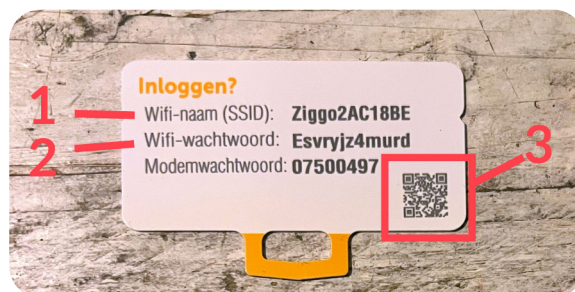

QR: HANDLEIDINGEN

Scan deze QR code om naar de handleidingen te gaan van de apparatuur in de woning.

WIFI EN TV
HULP

ANDERE
APPARATEN

HUISREGELS

Om uw verblijf en dat van anderen prettig te maken, vragen wij u de volgende regels te respecteren:

1. Houd rekening met uw burens en maak niet te veel geluid.
2. Laat geen afval achter in de gemeenschappelijke ruimtes. Gebruik de afvalcontainers.
3. Huisdieren zijn alleen toegestaan na overleg.
4. Meld schade of defecten direct aan Welna Woningenservice BV.
5. Rook niet in de logeerwoningen.
6. Laat de woning netjes en schoon achter bij vertrek.

INTERNET IN UW WONING

Uw logeerwoning beschikt over gratis WiFi. Hieronder wordt uitgelegd waar u op het modem de inlog gegevens kan vinden voor het netwerk en het wachtwoord.

ONDER HET MODEM

MET KAARTJE IN MODEM