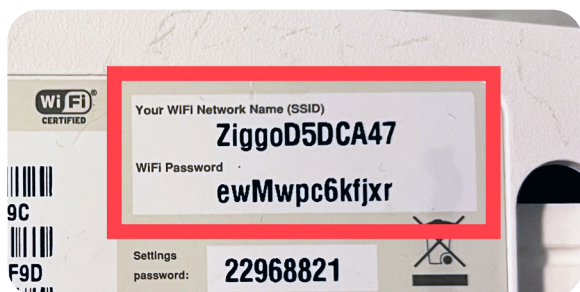

QR: HANDLEIDINGEN

Scan deze QR code om naar de handleidingen te gaan van de apparatuur in de woning.

WIFI EN TV
HULP

ANDERE
APPARATEN

HUISREGELS

Om uw verblijf en dat van anderen prettig te maken, vragen wij u de volgende regels te respecteren:

INTERNET IN UW WONING

Uw logeerwoning beschikt over gratis WiFi. Hieronder wordt uitgelegd waar u op het modem de inlog gegevens kan vinden voor het netwerk en het wachtwoord.

ONDER HET MODEM

MET KAARTJE IN MODEM